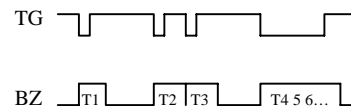

**SPEAKER DRIVER**  
**1 KEY 768 NOTES**

直接推喇叭  
768 音符 24 首歌

MELODY	
M908	

**FEATURES 功能敘述**

- Up to 24 tunes.
- 1 sequence trigger key.

**APPLICATION 產品應用**

- Toys, Clock melody etc..

**ELECTRICAL CHARACTERISTICS 電氣規格**